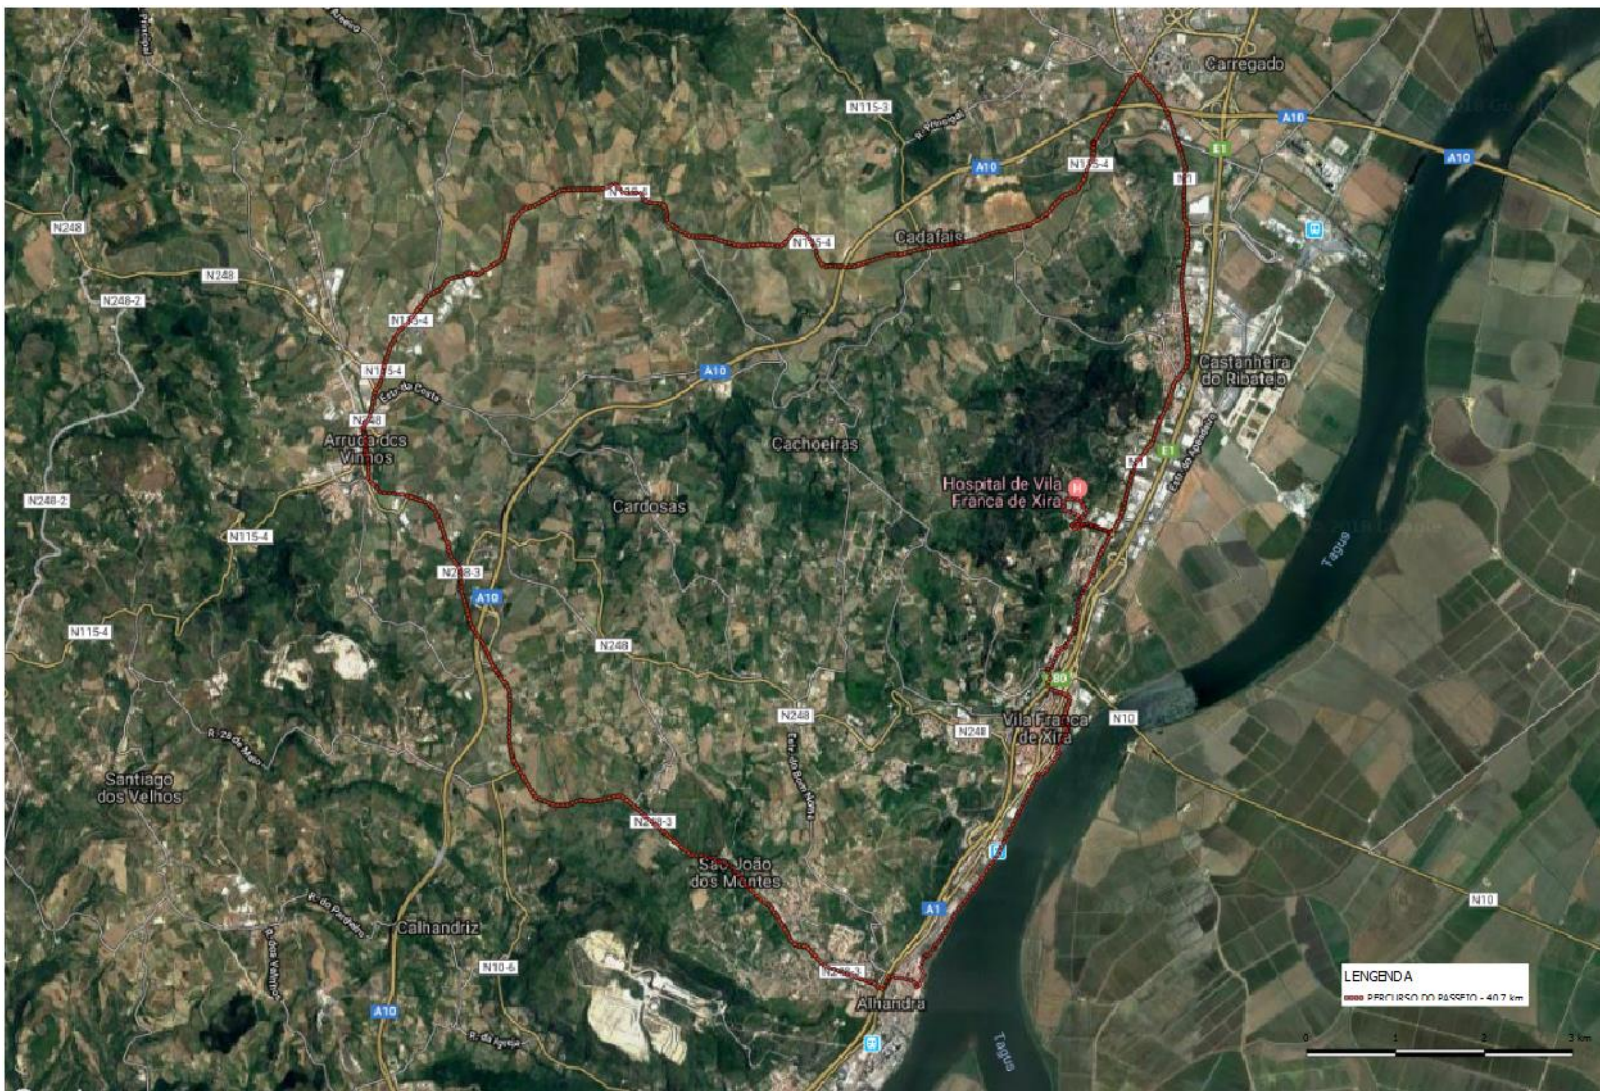

PERCURSO

Arruda dos Vinhos – Hospital Vila Franca de Xira

1. Partida da Câmara Municipal de Arruda dos Vinhos;
2. Seguir pela estrada nacional até Alhandra;
3. Chegando a Alhandra, virar à esquerda, em direção à Ponte Antiga de Alhandra;
4. Atravessar a Ponte e descer até ao Rio;
5. Seguir pelo Passeio Ribeirinho até à Fábrica das Palavras (Biblioteca Municipal de Vila Franca de Xira);
6. Atravessar a passagem de comboio;
7. Seguir pela Rua da Estação;
8. Virar à direita e seguir pela EN10 até à rotunda do Hospital;
9. Virar à esquerda para subir em direção ao Hospital de Vila Franca de Xira.

REGRESSO:

1. Seguir pela EN10 até ao Carregado
2. No Carregado, virar à esquerda em direção aos Cadafais
3. Seguir em direção a Arruda dos Vinhos